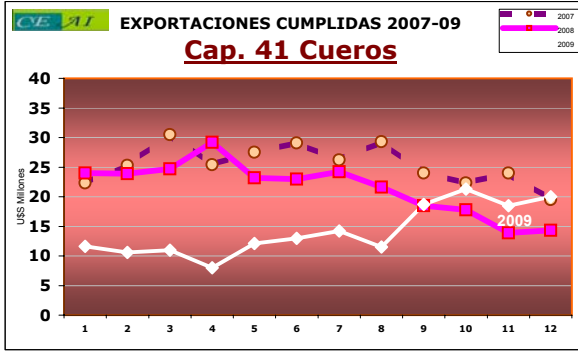

EXPORTACIONES AGRO-SILVOINDUSTRIALES - PRINCIPALES PRODUCTOS DE ORIGEN ANIMAL U\$S mill (2009 último mes solicitudes.):

EXPORTACIONES AGRO-SILVOINDUSTRIALES - PRINCIPALES PRODUCTOS DE ORIGEN VEGETAL U\$S mill (2009 último mes solicitudes.):