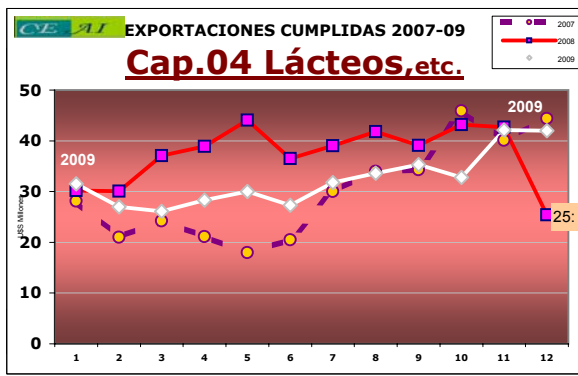

EXPORTACIONES AGRO-SILVOINDUSTRIALES - PRINCIPALES PRODUCTOS DE ORIGEN ANIMAL U\$S mill (2009 último mes solicitudes.):

EXPORTACIONES AGRO-SILVOINDUSTRIALES - PRINCIPALES PRODUCTOS DE ORIGEN VEGETAL U\$S mill (2009 último mes solicitudes.):