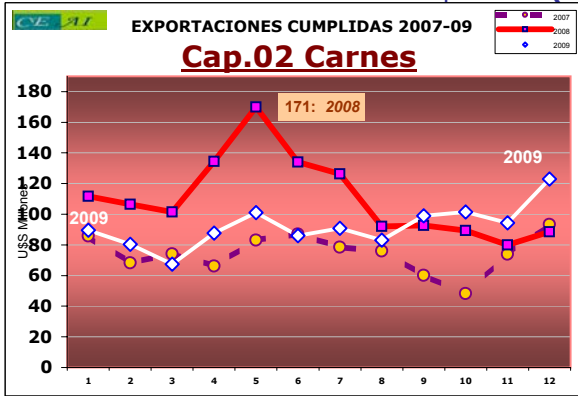

EXPORTACIONES AGRO-SILVOINDUSTRIALES - PRINCIPALES PRODUCTOS DE ORIGEN ANIMAL U\$S mill (2009 último mes solicitudes.):

EXPORTACIONES AGRO-SILVOINDUSTRIALES - PRINCIPALES PRODUCTOS DE ORIGEN VEGETAL U\$S mill (2009 último mes solicitudes.):