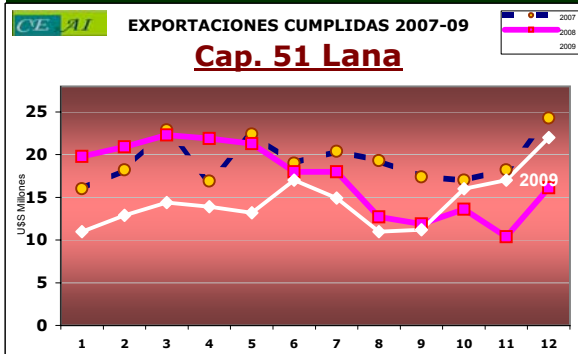

EXPORTACIONES AGRO-SILVOINDUSTRIALES - PRINCIPALES PRODUCTOS DE ORIGEN ANIMAL U\$S mill (2009 último mes solicitudes.):

EXPORTACIONES AGRO-SILVOINDUSTRIALES - PRINCIPALES PRODUCTOS DE ORIGEN VEGETAL U\$S mill (2009 último mes solicitudes.):